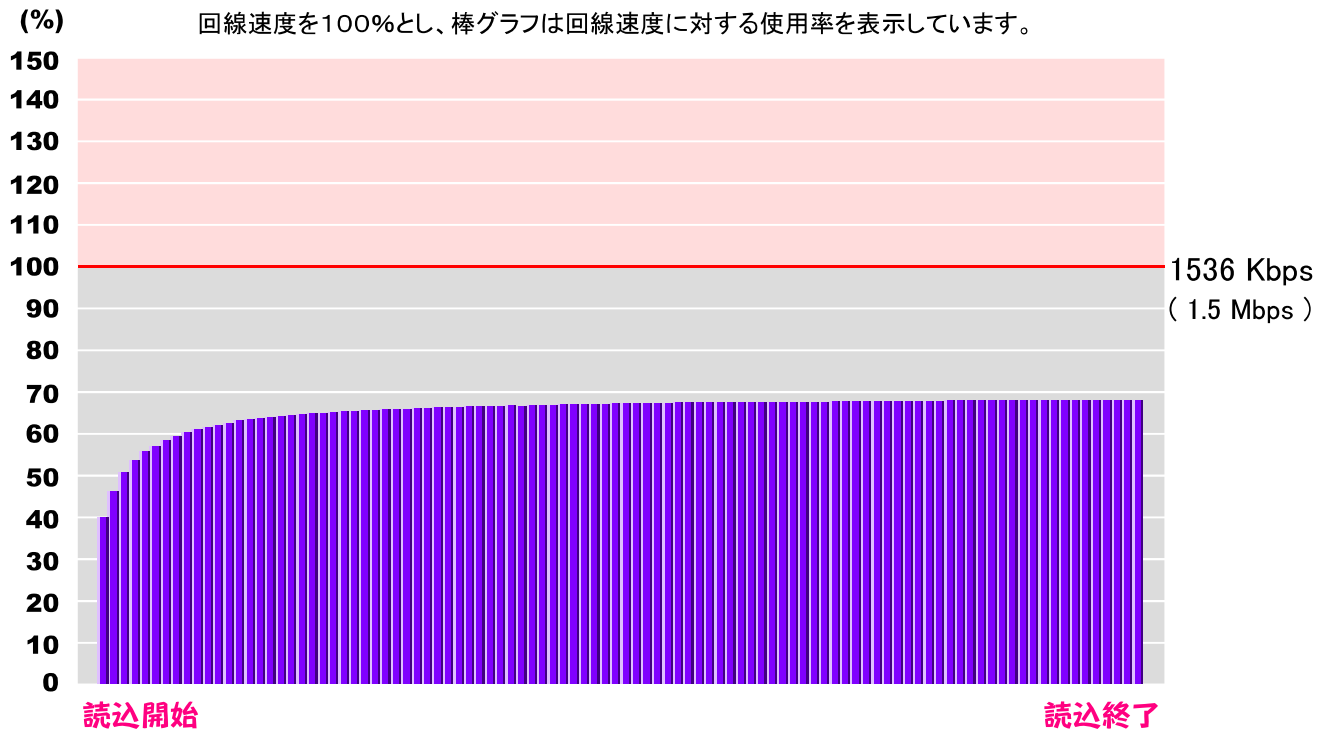

http://www.oak.dti.ne.jp/~flash/

応答時間: 471 ms

●測定終了しました

測定日時: 2003/02/21 17:55:22

実効速度: 1042 Kbit/秒      実効速度: 130.25 Kbyte/秒

実効速度: 1.01 Mbit/秒      実効速度: 0.127 Mbyte/秒

単純な計算で1Mbyteのファイルのダウンロードにかかる時間は約 7.86 秒

5メガバイトなら約 39.3 秒でした。

(実際は回線の混雑状況などで変わります)

この棒グラフは、回線速度、全体のデータサイズ、ロードサイズ、ロード時の時間から計算して作りました。読込開始から終了までの積算データです。(100番目のデータが全体的な使用率となります)

結果を印刷する

フォームに書き込む