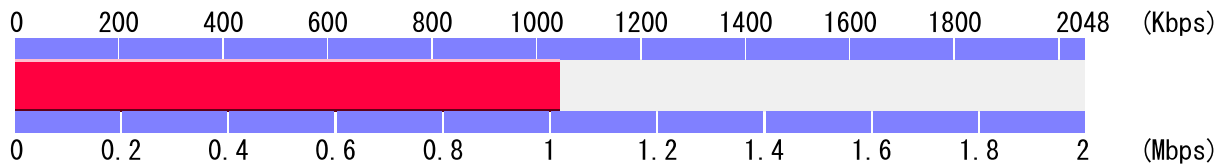

http://www.oak.dti.ne.jp/~flash/

応答時間: 471 ms

●測定終了しました

測定日時: 2003/02/21 17:55:22

実効速度: 1042 Kbit/秒      実効速度: 130.25 Kbyte/秒

実効速度: 1.01 Mbit/秒      実効速度: 0.127 Mbyte/秒

単純な計算で1Mbyteのファイルのダウンロードにかかる時間は約 7.86 秒

5メガバイトなら約 39.3 秒でした。

(実際は回線の混雑状況などで変わります)

この棒グラフは、回線速度、全体のデータサイズ、ロードサイズ、ロード時の時間から計算して作りました。読込開始から終了までの積算データです。(100番目のデータが全体的な使用率となります)

結果を印刷する

フォームに書き込む